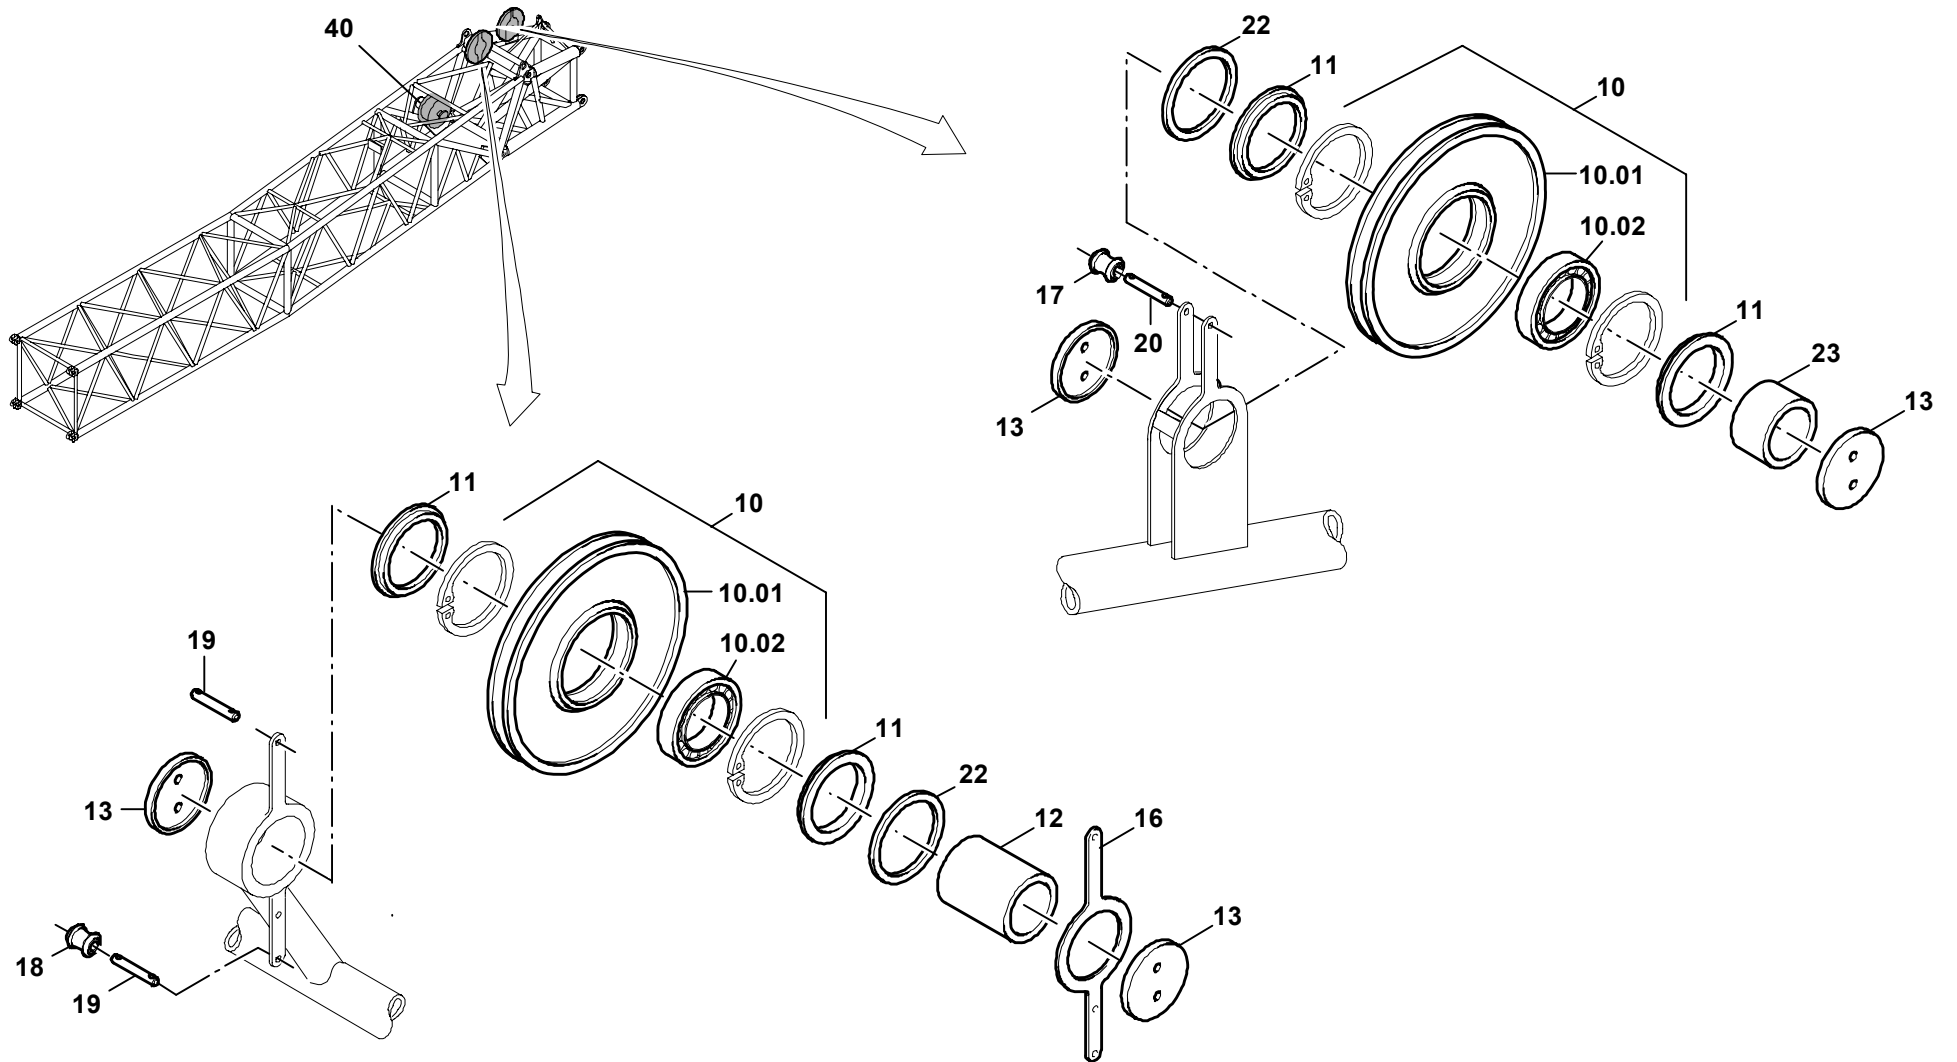

GROVE

EINBAUTEILE FUSS-STUECK
PARTS FOR INSTALLING FOOT SECTION

BILDТАFЕL
PICTORIAL DISPLAY

10.05

3007416-ETL G

1/2

GMK 6300
BE 710
G 173

GROVE

EINBAUTEILE FUSS-STUECK
PARTS FOR INSTALLING FOOT SECTION

BILDТАFEL
PICTORIAL DISPLAY

10.05

3007416-ETL G

2/2

GMK 6300
BE 710
G 173